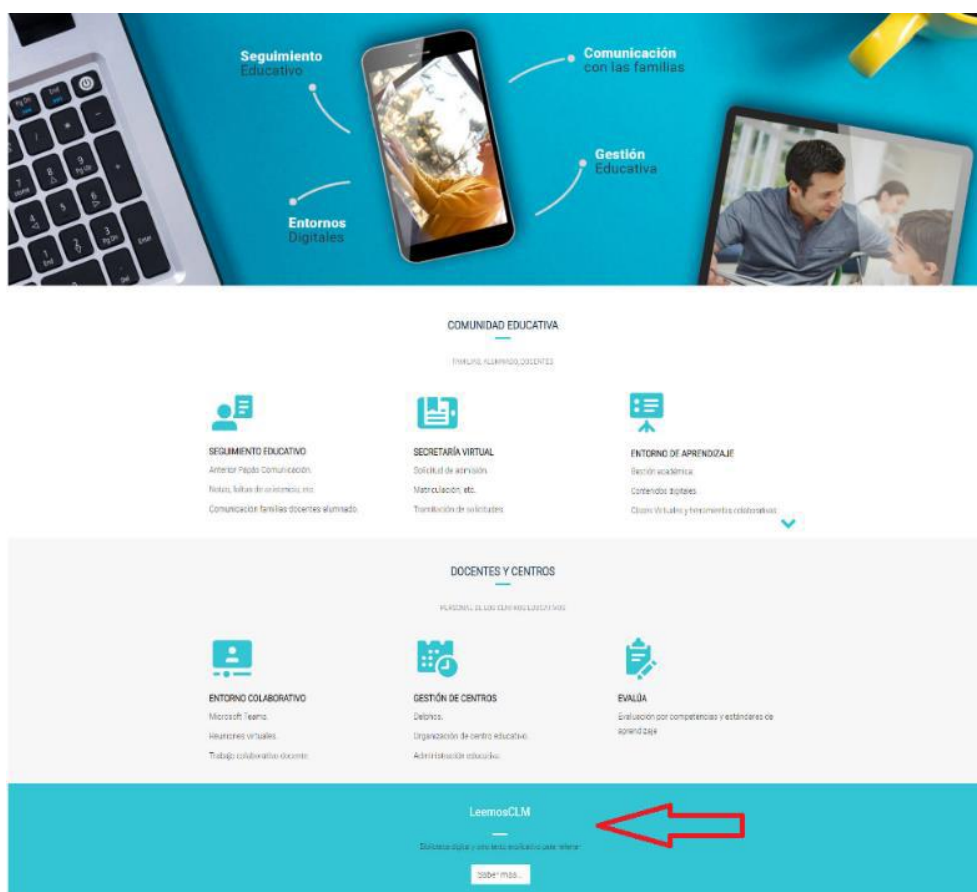

Estimadas Familias:

El Centro se ha adherido al programa de la Consejería de Educación, Cultura y Deporte de Castilla-La Mancha por la que se ha puesto a disposición la biblioteca digital LeemosCLM.

Este recurso permite el acceso a los contenidos digitales de las principales editoriales: e-books, audiolibros, vídeos, imágenes, revistas, material literario, material didáctico, clubes de lectura e itinerarios de aprendizaje enriquecidos.

El contenido digital, adaptado por edades, está dirigido al alumnado, profesorado y a las familias que conforman la comunidad educativa.

Esperamos que este programa pueda servir de soporte y ayuda para el profesorado y a las familias en su deseo de impulsar y potenciar la biblioteca escolares en nuestro centro.

ACCESO

Para acceder a LeemosCLM deben seguir los siguientes pasos:

1. Entrar en EducamosCLM y pulsar en LeemosCLM (con cualquier navegador que NO sea Internet Explorer):