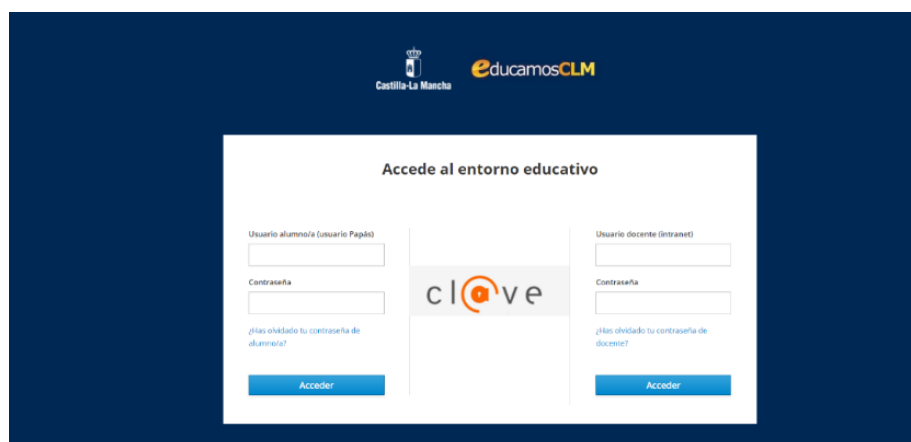

ACCESO

Para acceder a LeemosCLM deben seguir los siguientes pasos:

1. Entrar en EducamosCLM y pulsar en LeemosCLM (con cualquier navegador que NO sea Internet Explorer):

Castilla-La Mancha

2. En la pantalla que nos aparece pulsamos en el icono de LeemosCLM

3. Estamos ya en la página de LeemosCLM, donde se deben identificar con el mismo usuario y contraseña que utilicen en EducamosCLM.

4. En esta nueva pantalla tenemos que elegir el perfil: docente o alumna/o.